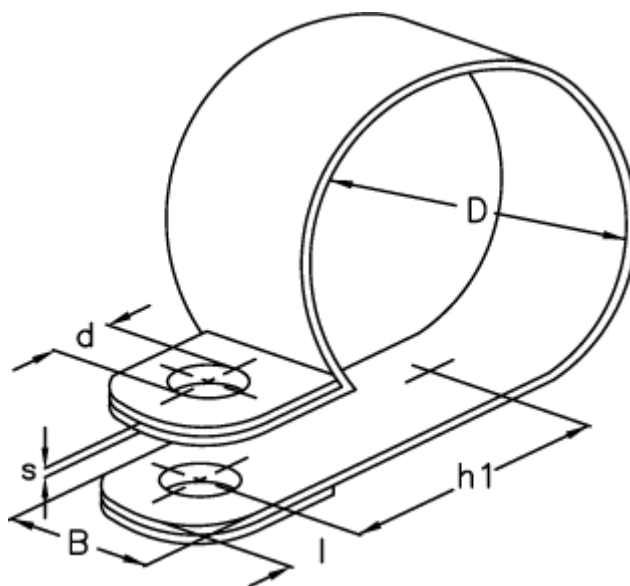

Varenummer: 024118925014

Beskrivelse: Norma rørbøjle RS 1. 14/25 W1

Mål

Bredde B	= 25
d	= 10.5
Diameter D	= 14
h1	= 21.5
l	= 10.0
s	= 1.0